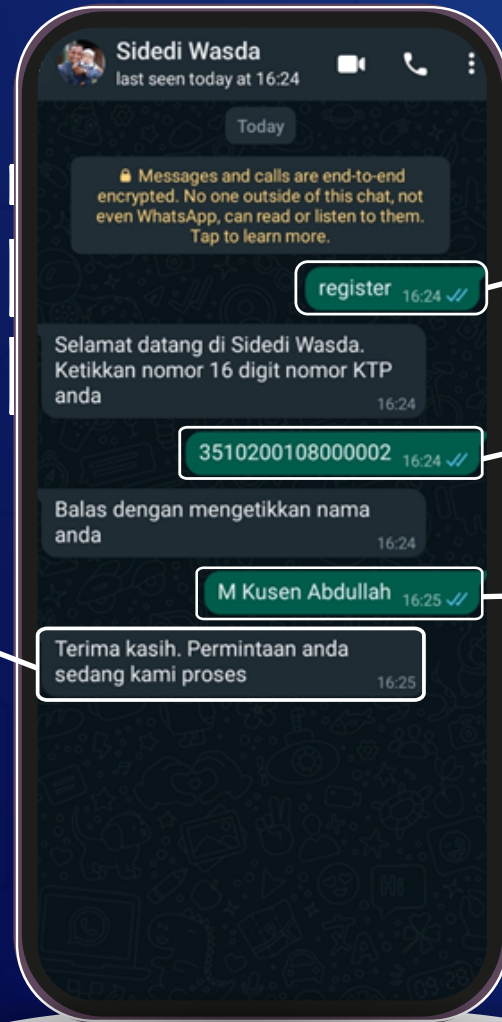

BANYUWANGI
REBOUND

majestic
banyuwangi

SW SIDEDI WASDA
SISTEM DETEKSI DINI DAN KEWASPADAAN DAERAH

SIDEDI WASDA

Sistem Deteksi Dini dan
Kewaspadaan Daerah

Badan Kesatuan Bangsa dan Politik Kabupaten Banyuwangi

Tunggu Hingga Mendapatkan Balasan

1 Ketik “Lapor”

2 Laporkan Peristiwa yang Anda Temukan

3 Ketik “Selesai”

Cara Membuat Laporan

1 Ketik Pesan “Lapor”

2 Kirimkan NIK Anda

3 Kirimkan Nama Lengkap Anda

Tunggu Hingga Admin Menyetujui Formulir Registrasi Anda

Cara Registrasi Nomor

Tampilan Admin Sidedi Wasda