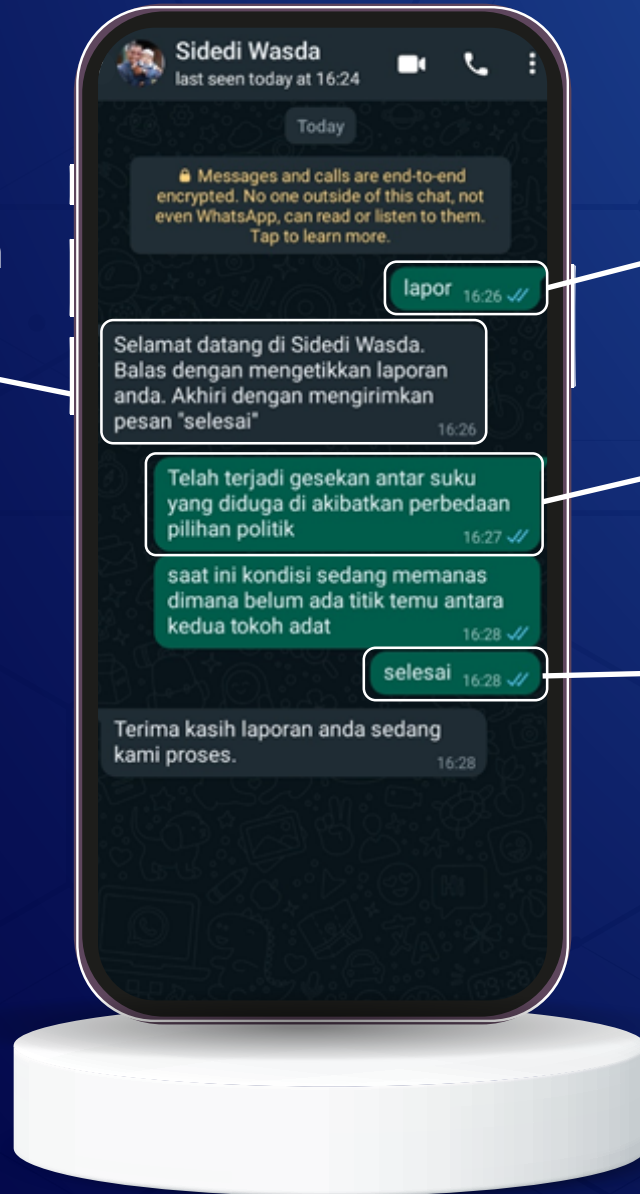

BANYUWANGI
REBOUND

majestic
banyuwangi

SW SIDEDI WASDA
SISTEM DETEKSI DINI DAN KEWASPADAAN DAERAH

SIDEDI WASDA

Sistem Deteksi Dini dan
Kewaspadaan Daerah

Badan Kesatuan Bangsa dan Politik Kabupaten Banyuwangi

Tunggu Hingga Mendapatkan Balasan

1 Ketik “Lapor”

2 Laporkan Peristiwa yang Anda Temukan

3 Ketik “Selesai”

Cara Membuat Laporan

1 Ketik Pesan “Lapor”

2 Kirimkan NIK Anda

3 Kirimkan Nama Lengkap Anda

Tunggu Hingga Admin Menyetujui Formulir Registrasi Anda

Cara Registrasi Nomor

Tampilan Admin Sidedi Wasda